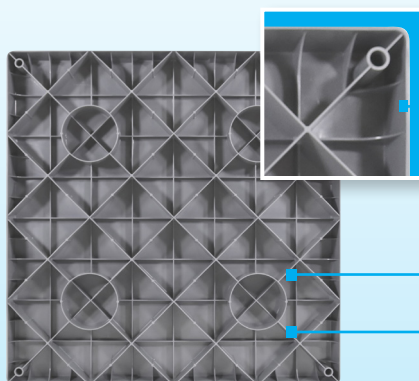

PolarPad™

HEAVY DUTY HVAC PADS

ROBUSTO, CONFIABLE Y RESISTENTE A LOS IMPACTOS...

Empiece Fuerte con PolaPad

Las instalaciones de condensadores comienzan mejor con PolarPad. El PolarPad es una almohadilla de plástico creada y diseñada como base para equipos HVAC. La almohadilla está moldeada por inyección de polietileno, que es duradero, fuerte y liviano. El diseño único tiene acanaladuras fuertes y uniformes a lo largo de la parte inferior. La almohadilla está moldeada con una textura a lo largo de la parte superior para la tracción, y bordes redondeados en los lados para dar un aspecto y una sensación de concreto limpio.

Los Refuerzos de Esquina Reforzados y Uniformes Protegen Contra Cortacésped y Herbicidas

Bordes Afilados Reducidos

26% de Mayor Contacto con el Suelo Comparado con los Competidores

Durabilidad Incomparable, Perfectamente Nivelada y 90% Más Liviana que las Plataformas de Concreto... y Eso es Solo la Punta del Iceberg.

BASTANTE DEBAJO DE LA SUPERFICIE...

Comience fuerte con PolarPad

La diferencia PolarPad			
Durabilidad Superior	✓	Autonivelante	✓
Liviano	✓	Resiste el agrietamiento	✓
Resistente a los rayos UV	✓	Material sin uso	✓
Superior en Frío	✓	Fabricado con polietileno	✓
Resistencia al Impacto Superior	✓	Siempre una parte plana	✓
Paredes laterales reforzadas	✓	Disponibilidad constante y plazos de entrega	✓
Vida útil superior	✓	Coloración consistente	✓